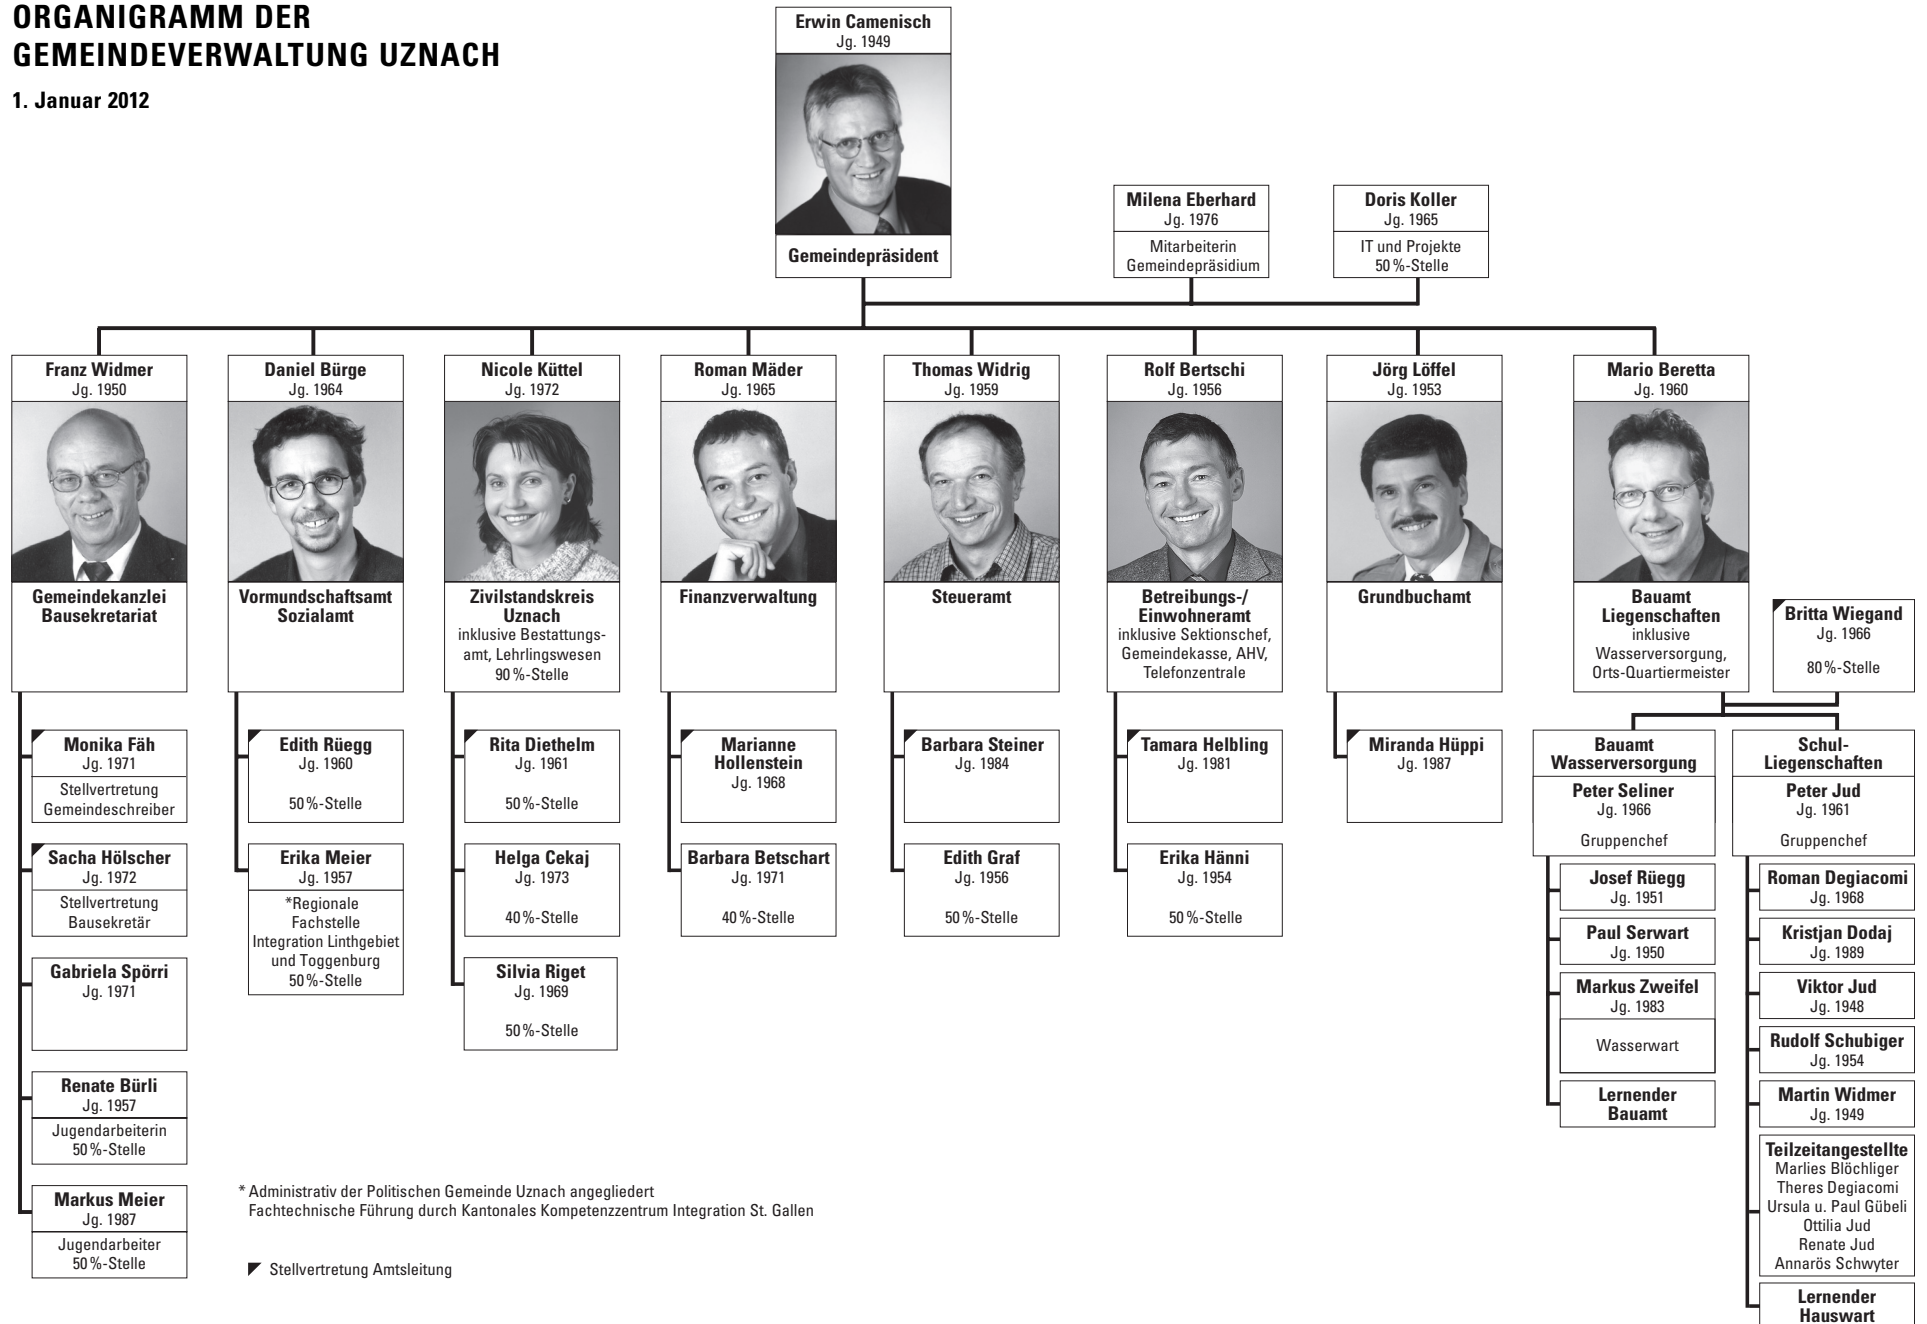

ORGANIGRAMM DER GEMEINDEVERWALTUNG UZNACH

1. Januar 2012

* Administrativ der Politischen Gemeinde Uznach angegliedert
Fachtechnische Führung durch Kantonales Kompetenzzentrum Integration St. Gallen

▮ Stellvertretung Amtsleitung