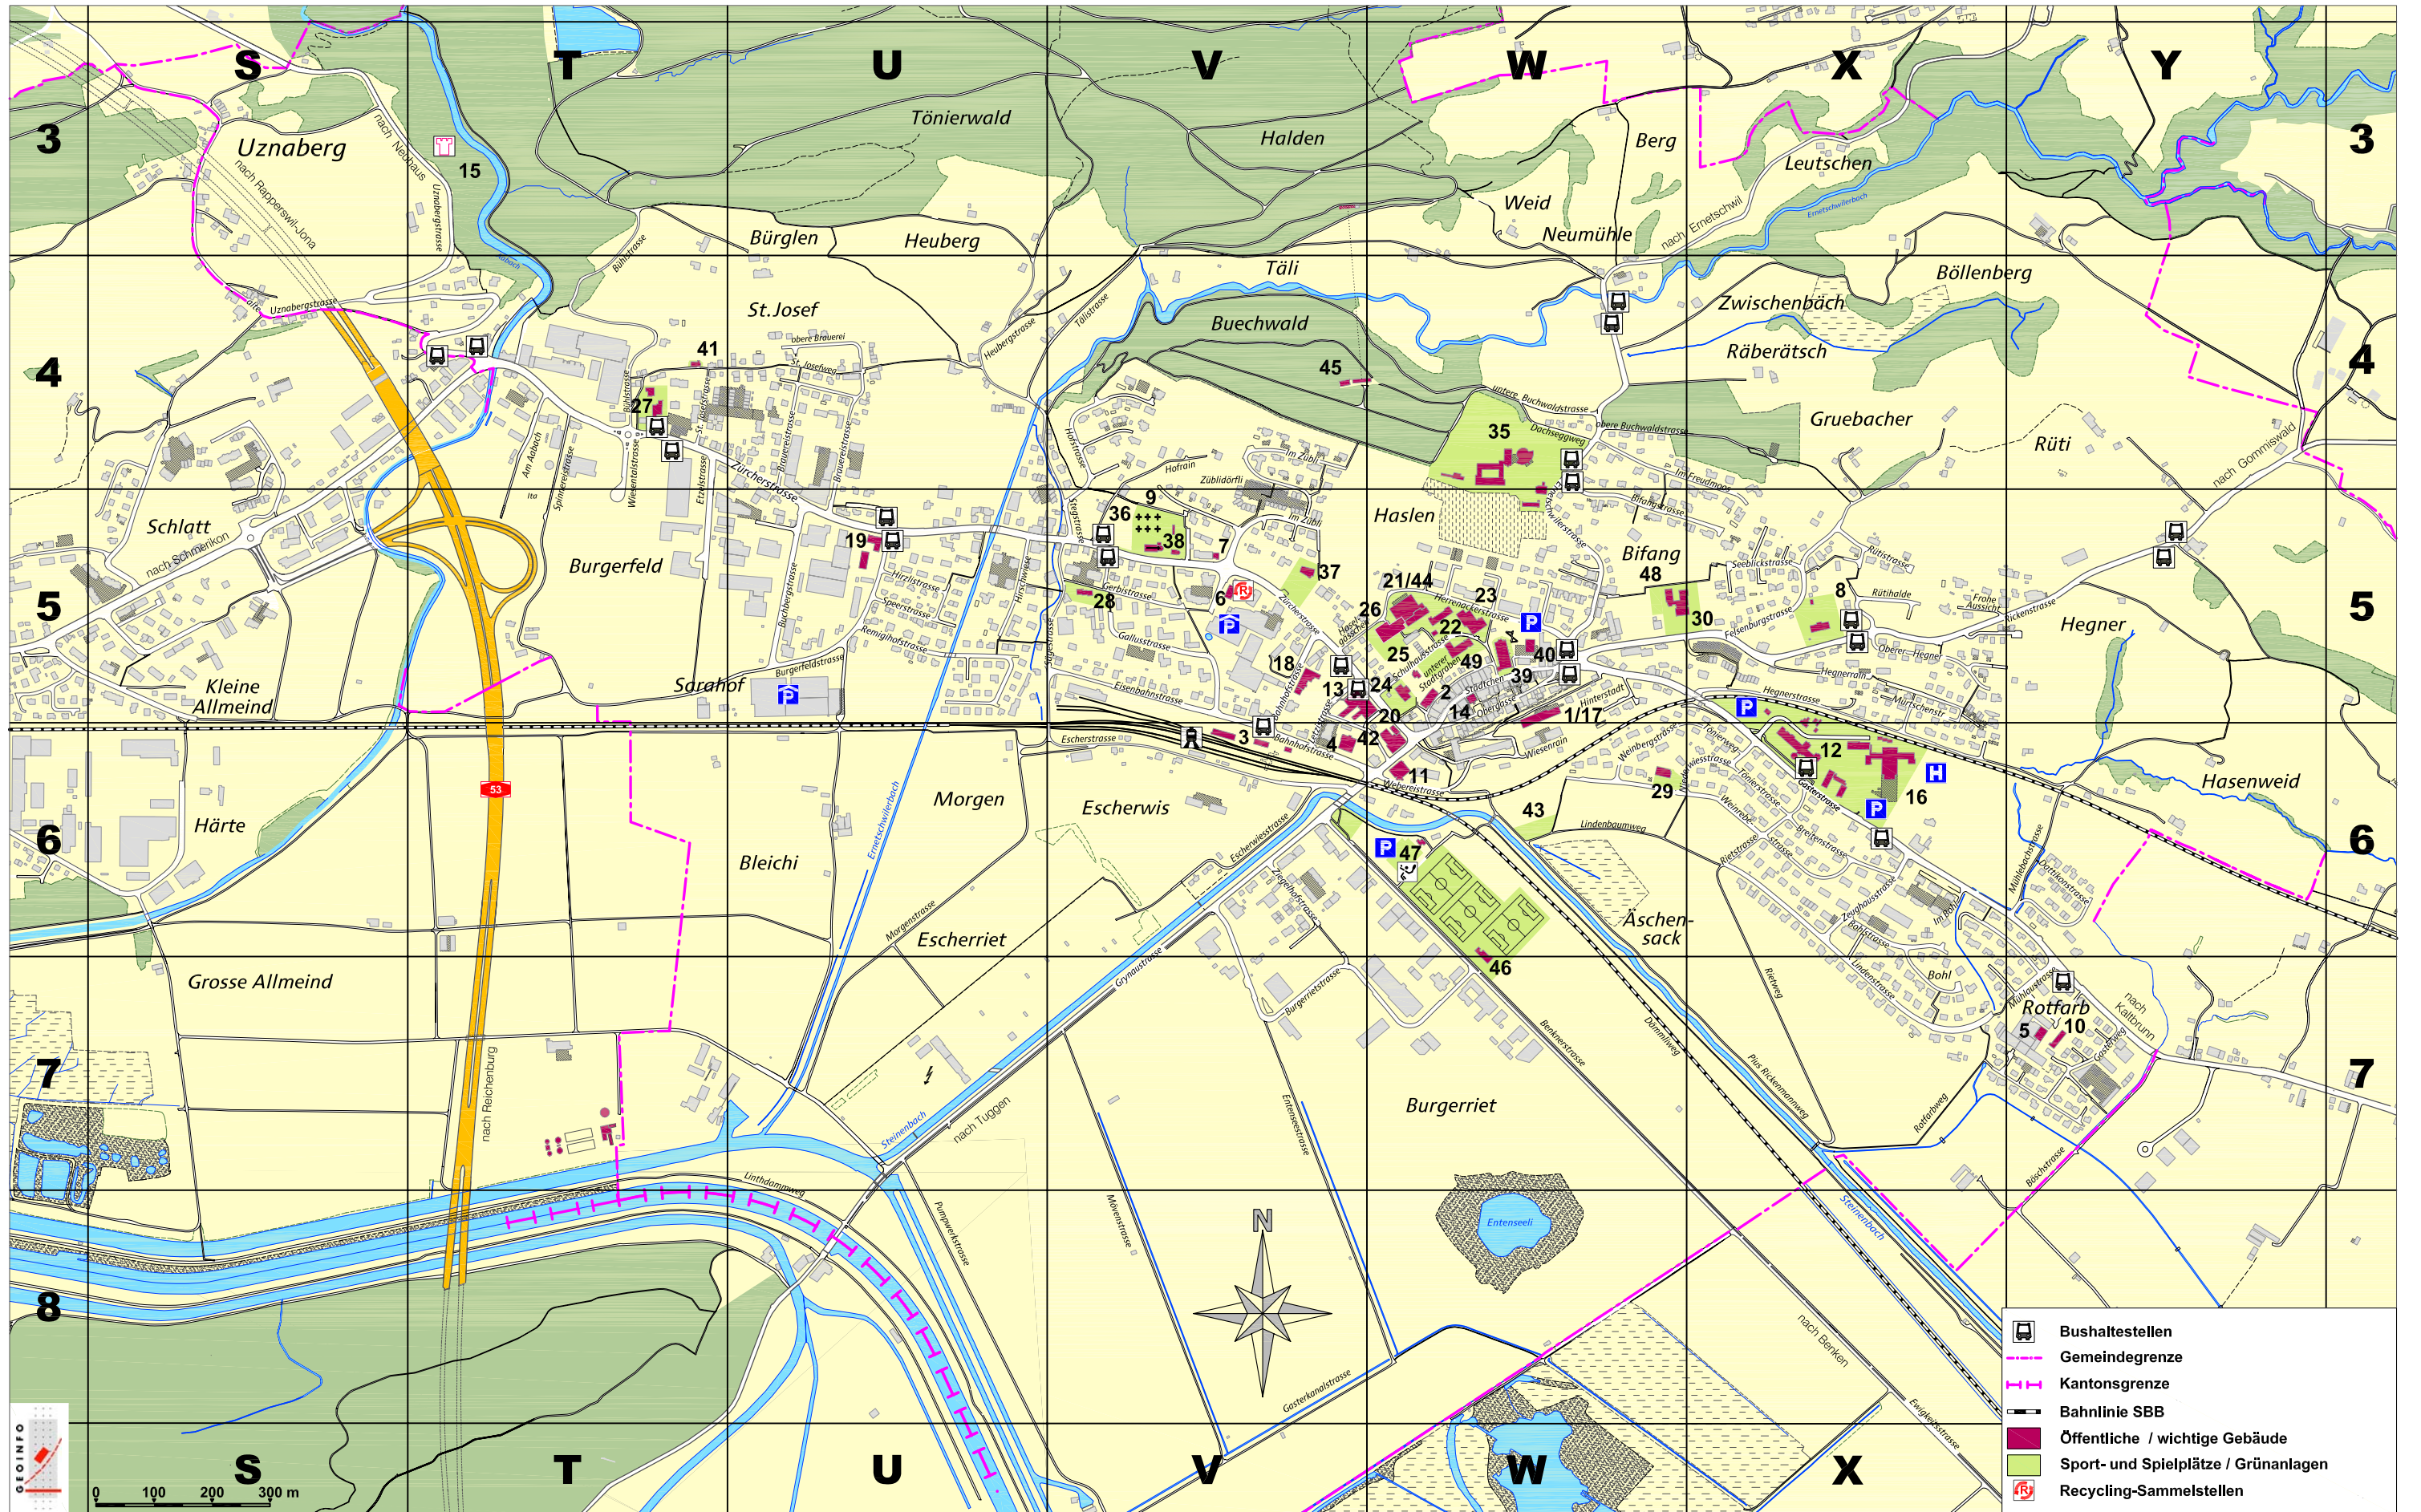

# GEMEINDE UZNACH

-  Bushaltestellen
-  Gemeindegrenze
-  Kantonsgrenze
-  Bahnlinie SBB
-  Öffentliche / wichtige Gebäude
-  Sport- und Spielplätze / Grünanlagen
-  Recycling-Sammelstellen

## Strassenverzeichnis

Alte Uznabergstrasse	S3-S4
Am Aabach	T4-T5
Bahnhofstrasse	V5-V6
Benknerstrasse	V6-X8
Bifangstrasse	W4-X5
Bohlstrasse	X6-X7
Brauereistrasse	U4-U5
Breitenstrasse	X6
Buchbergstrasse	U5
Bühlstrasse	T3-T4
Burgerfeldstrasse	U5
Burgerrietstrasse	V6-W7
Dachseggweg	W4
Dattikonstrasse	Y6
Eisenbahnstrasse	V5
Entenseestrasse	V7-W8
Ernetschwilerstrasse	W5-Y3
Escherstrasse	V6
Escherwiesstrasse	V6
Etzelstrasse	T4-T5
Felsenburgstrasse	X4-X5
Frohe Aussicht	X5
Gallusstrasse	V5

Gasterstrasse	W5-Y7
Gasterweg	Y7
Gerbistrasse	V5
Grynaustrasse	U7-V6
Haselgässchen	V5-W5
Hegnerrain	X5
Hegnerstrasse	X5-Y6
Herrenackerstrasse	W5
Heubergstrasse	U3-U4
Hinterstadt	W5
Hirschwiese	U5
Hirzlistrasse	U5
Hofrain	V4-V5
Hofstrasse	V4
Im Bohl	X6
Im Freudmoos	W4-X5
Im Zübli	V4-V5
Letzistrasse	V5-V6
Lindenstrasse	X6-X7
Mühlaustrasse	X6-Y7
Mühlebachstrasse	Y6
Mürtschenstrasse	X5
Niederwiesstrasse	W6-X6
Obere Brauerei	U4
Obere Buchwaldstrasse	W4-X4
Oberer Hegner	X5
Obergasse	W5-W6

Remigihofstrasse	U5
Rickenstrasse	W5-Y4
Rietstrasse	X6
Rütihalde	X5
Rütistrasse	X5
Sägestrasse	V5
Schulhausstrasse	W5
Seeblickstrasse	X5
Speerstrasse	U5
Spinnereistrasse	T4-T5
Städtchen	W5
Stegstrasse	U4-V5
St.Josefstrasse	T4
St.Josefweg	T4-U4
Tälistrasse	U4-V3
Tönierstrasse	X6
Tönierweg	X6
Untere Buchwaldstrasse	W4
Uznabergstrasse	S3-T4
Webereistrasse	W6
Weinbergstrasse	W6
Weinrebestrasse	X6
Wiesenrain	W6
Wiesentalstrasse	T4-T5
Zeughausstrasse	X6
Ziegelhofstrasse	V6
Züblidörfli	V5
Zürcherstrasse	T4-W6