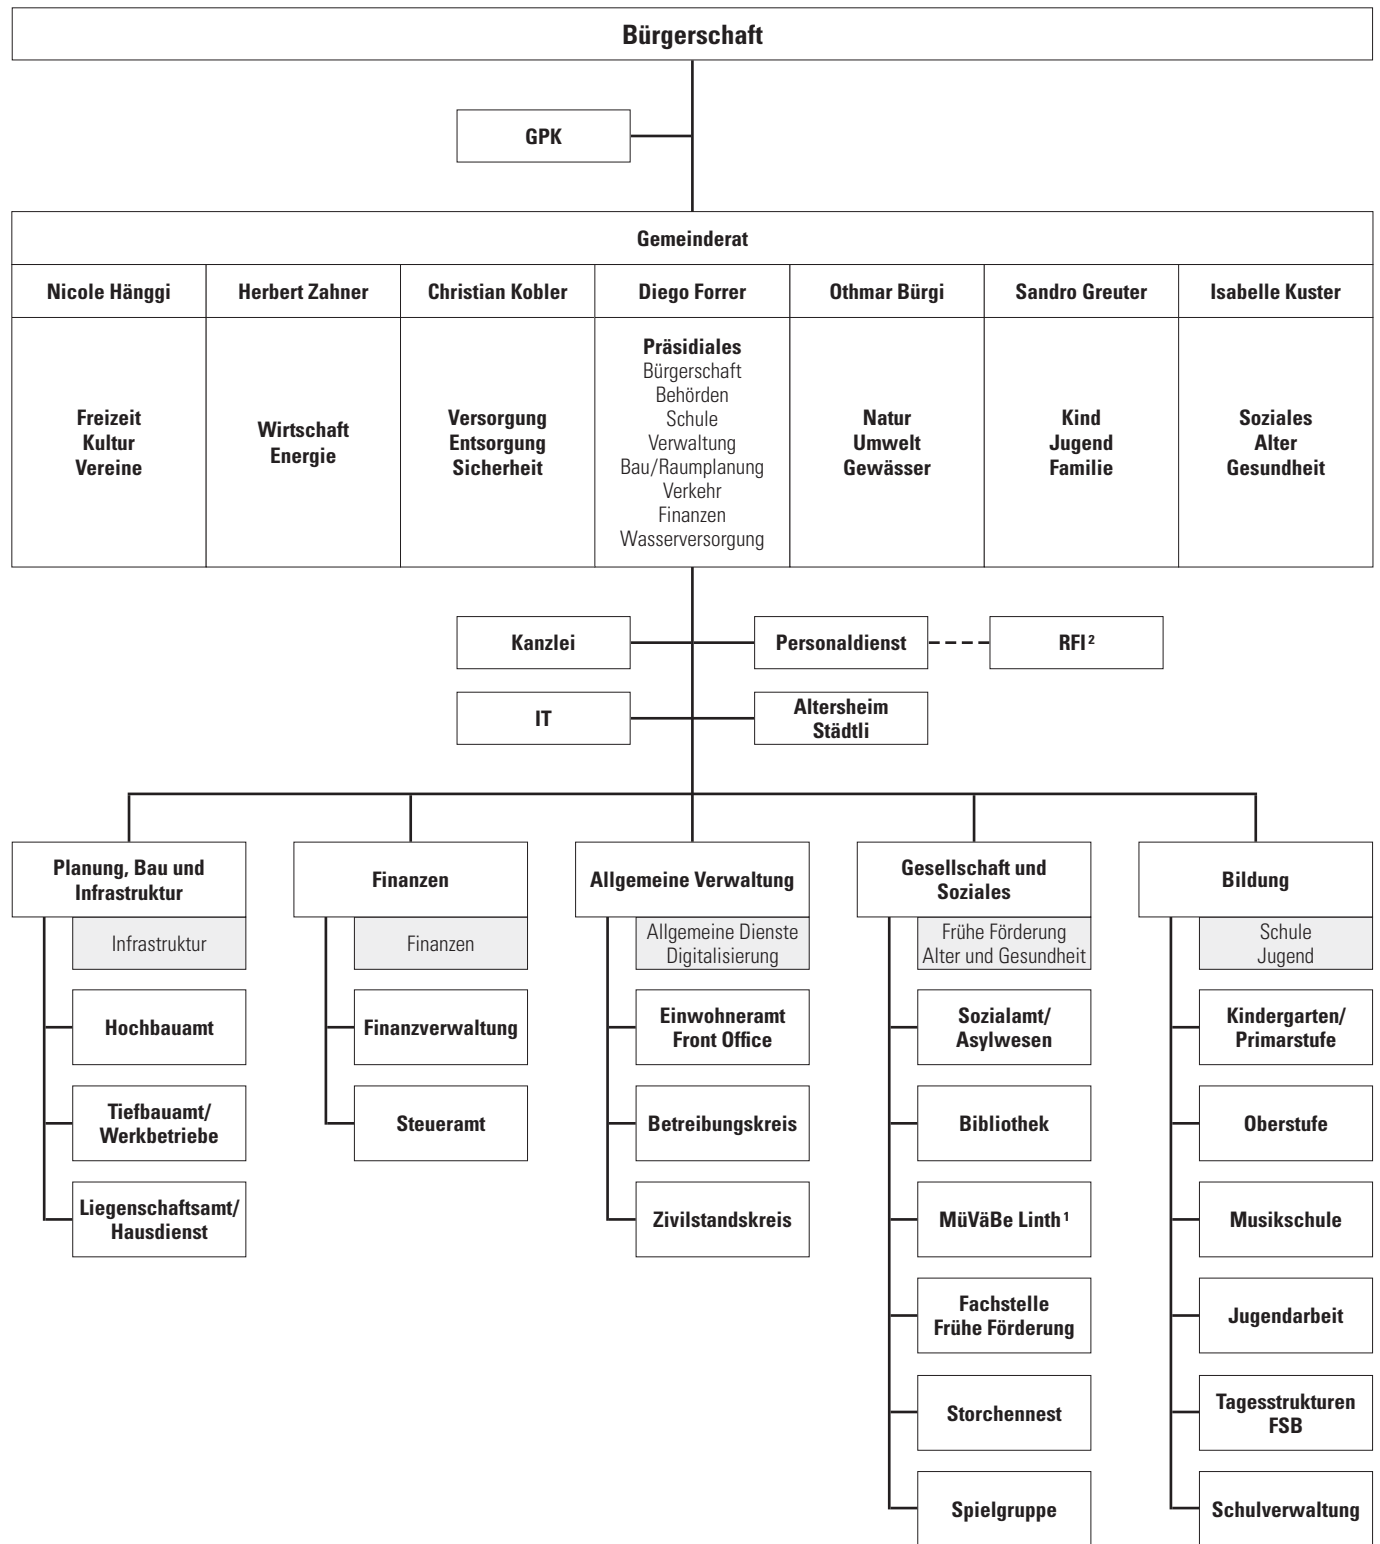

# Ressortverteilung und Organigramm der Gemeinde Uznach

1. Januar 2026

<sup>1</sup> Sitzgemeindemodell

<sup>2</sup> Uznach übernimmt Trägerschaft und administrative Verantwortung für die Fachstelle Integration (RFI) Linthgebiet